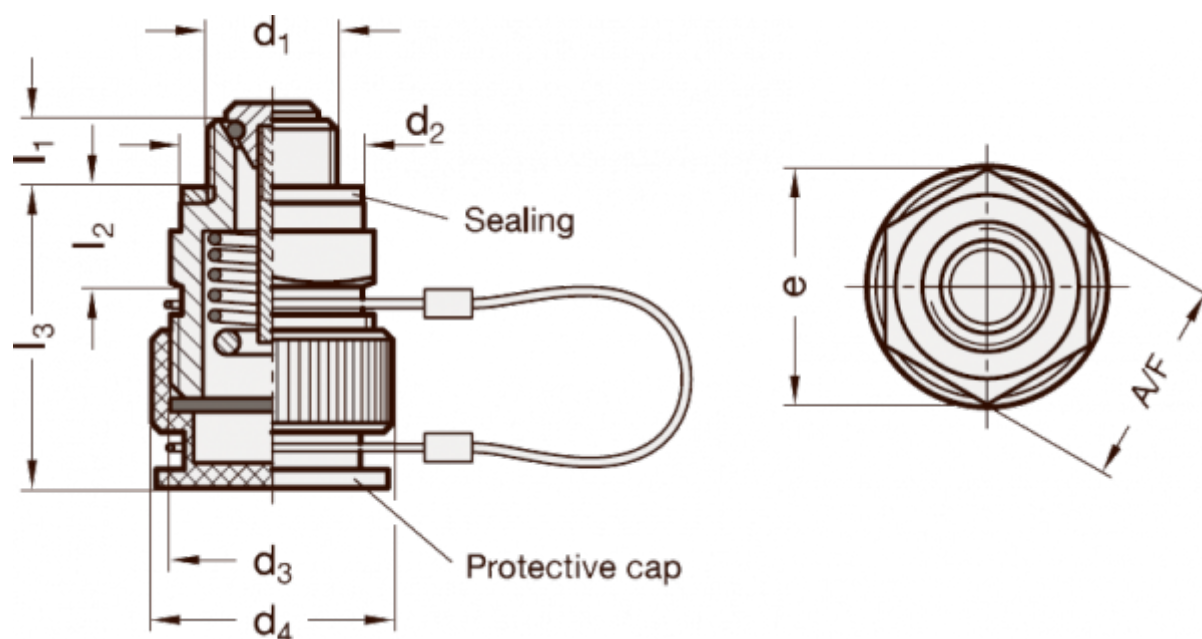

Varenummer: 20880G34MSK
Beskrivelse: E+G
Aftappingsventil GN 880-G3/4-MS-K

Mål

A/F - NV	= 32
d2	= 32
d4	= 30
e	= 37
Gevind d1	= G 3/4"
Gevind d3	= M26x1.5
L1	= 9
L2	= 12

L3	= 32
----	------